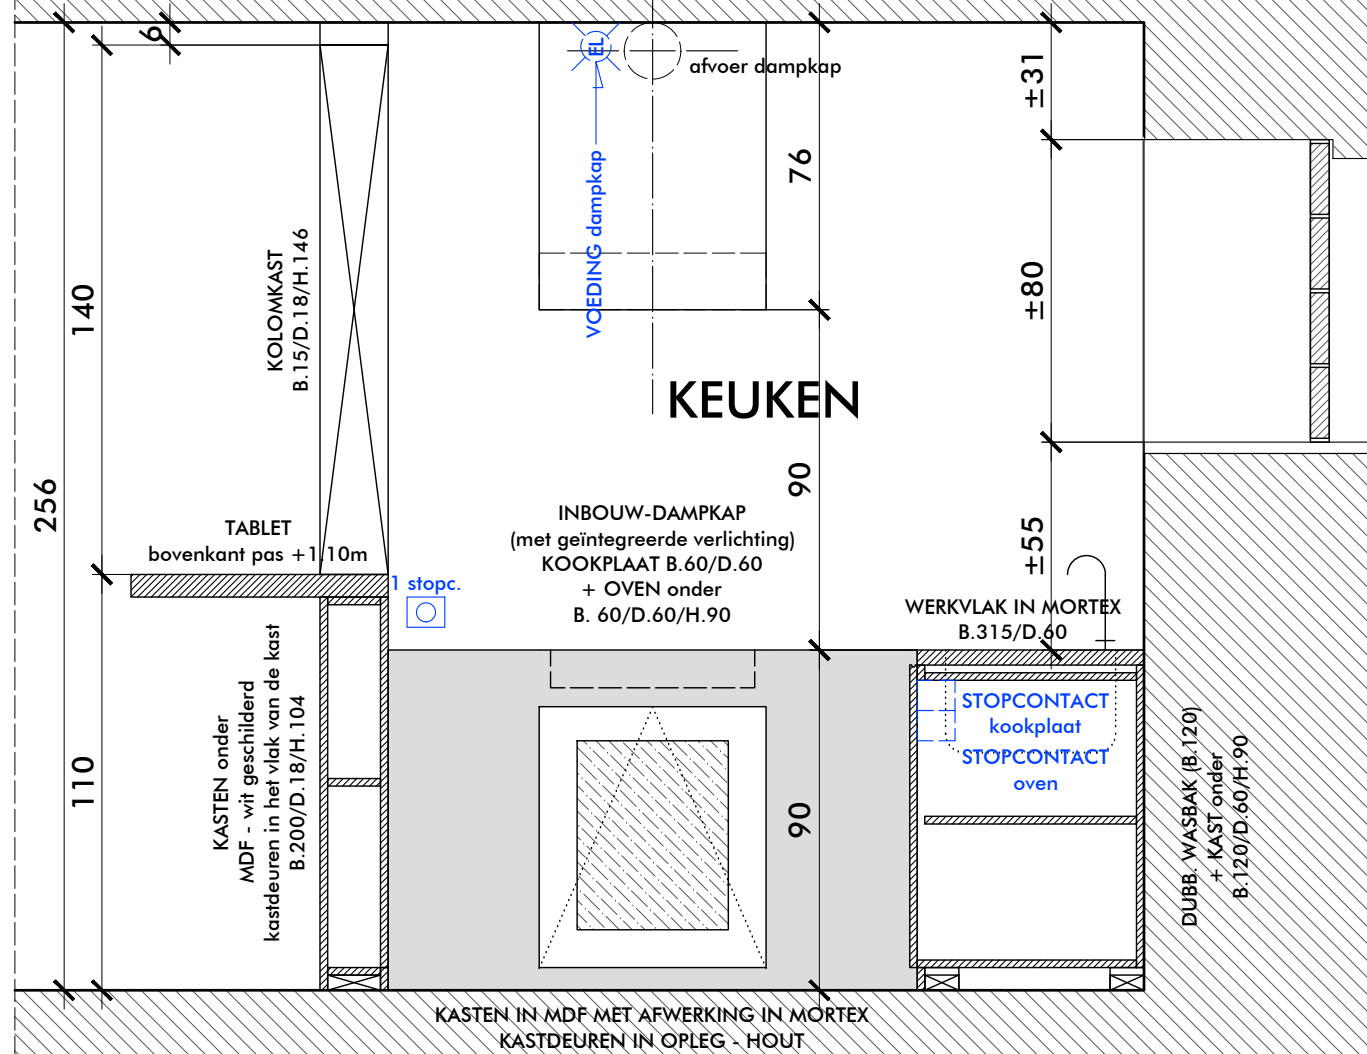

muurdiktes en buiten-/ binnenschrijnwerk werd niet opgemeten

muurdiktes en buiten-/ binnenschrijnwerk werd niet opgemeten

PARADOU - PLAN BADKAMERS 1 & 2 NIEUWE TOESTAND - schaal 1/20

muurdiktes en buiten-/ binnenschrijnwerk werd niet opgemeten

BADKAMER 1

BADKAMERMEUBEL
(met dubbele wastafel - mdf met mortex-afwerking)
B. 125/D. 45/H. 80
+ SPIEGEL boven B. 100/H. 50
(incl. indirecte verlichting achteraan)

KEUKEN

KASTEN IN MDF MET AFWERKING IN MORTEX
KASTDEUREN IN OPLEG - HOUT

KASTEN IN MDF - wit geschilderd
KASTDEUREN IN VLAK VAN DE KAST

plan 8 / 8

muurdiktes en buiten-/ binnenschrijnwerk werd niet opgemeten