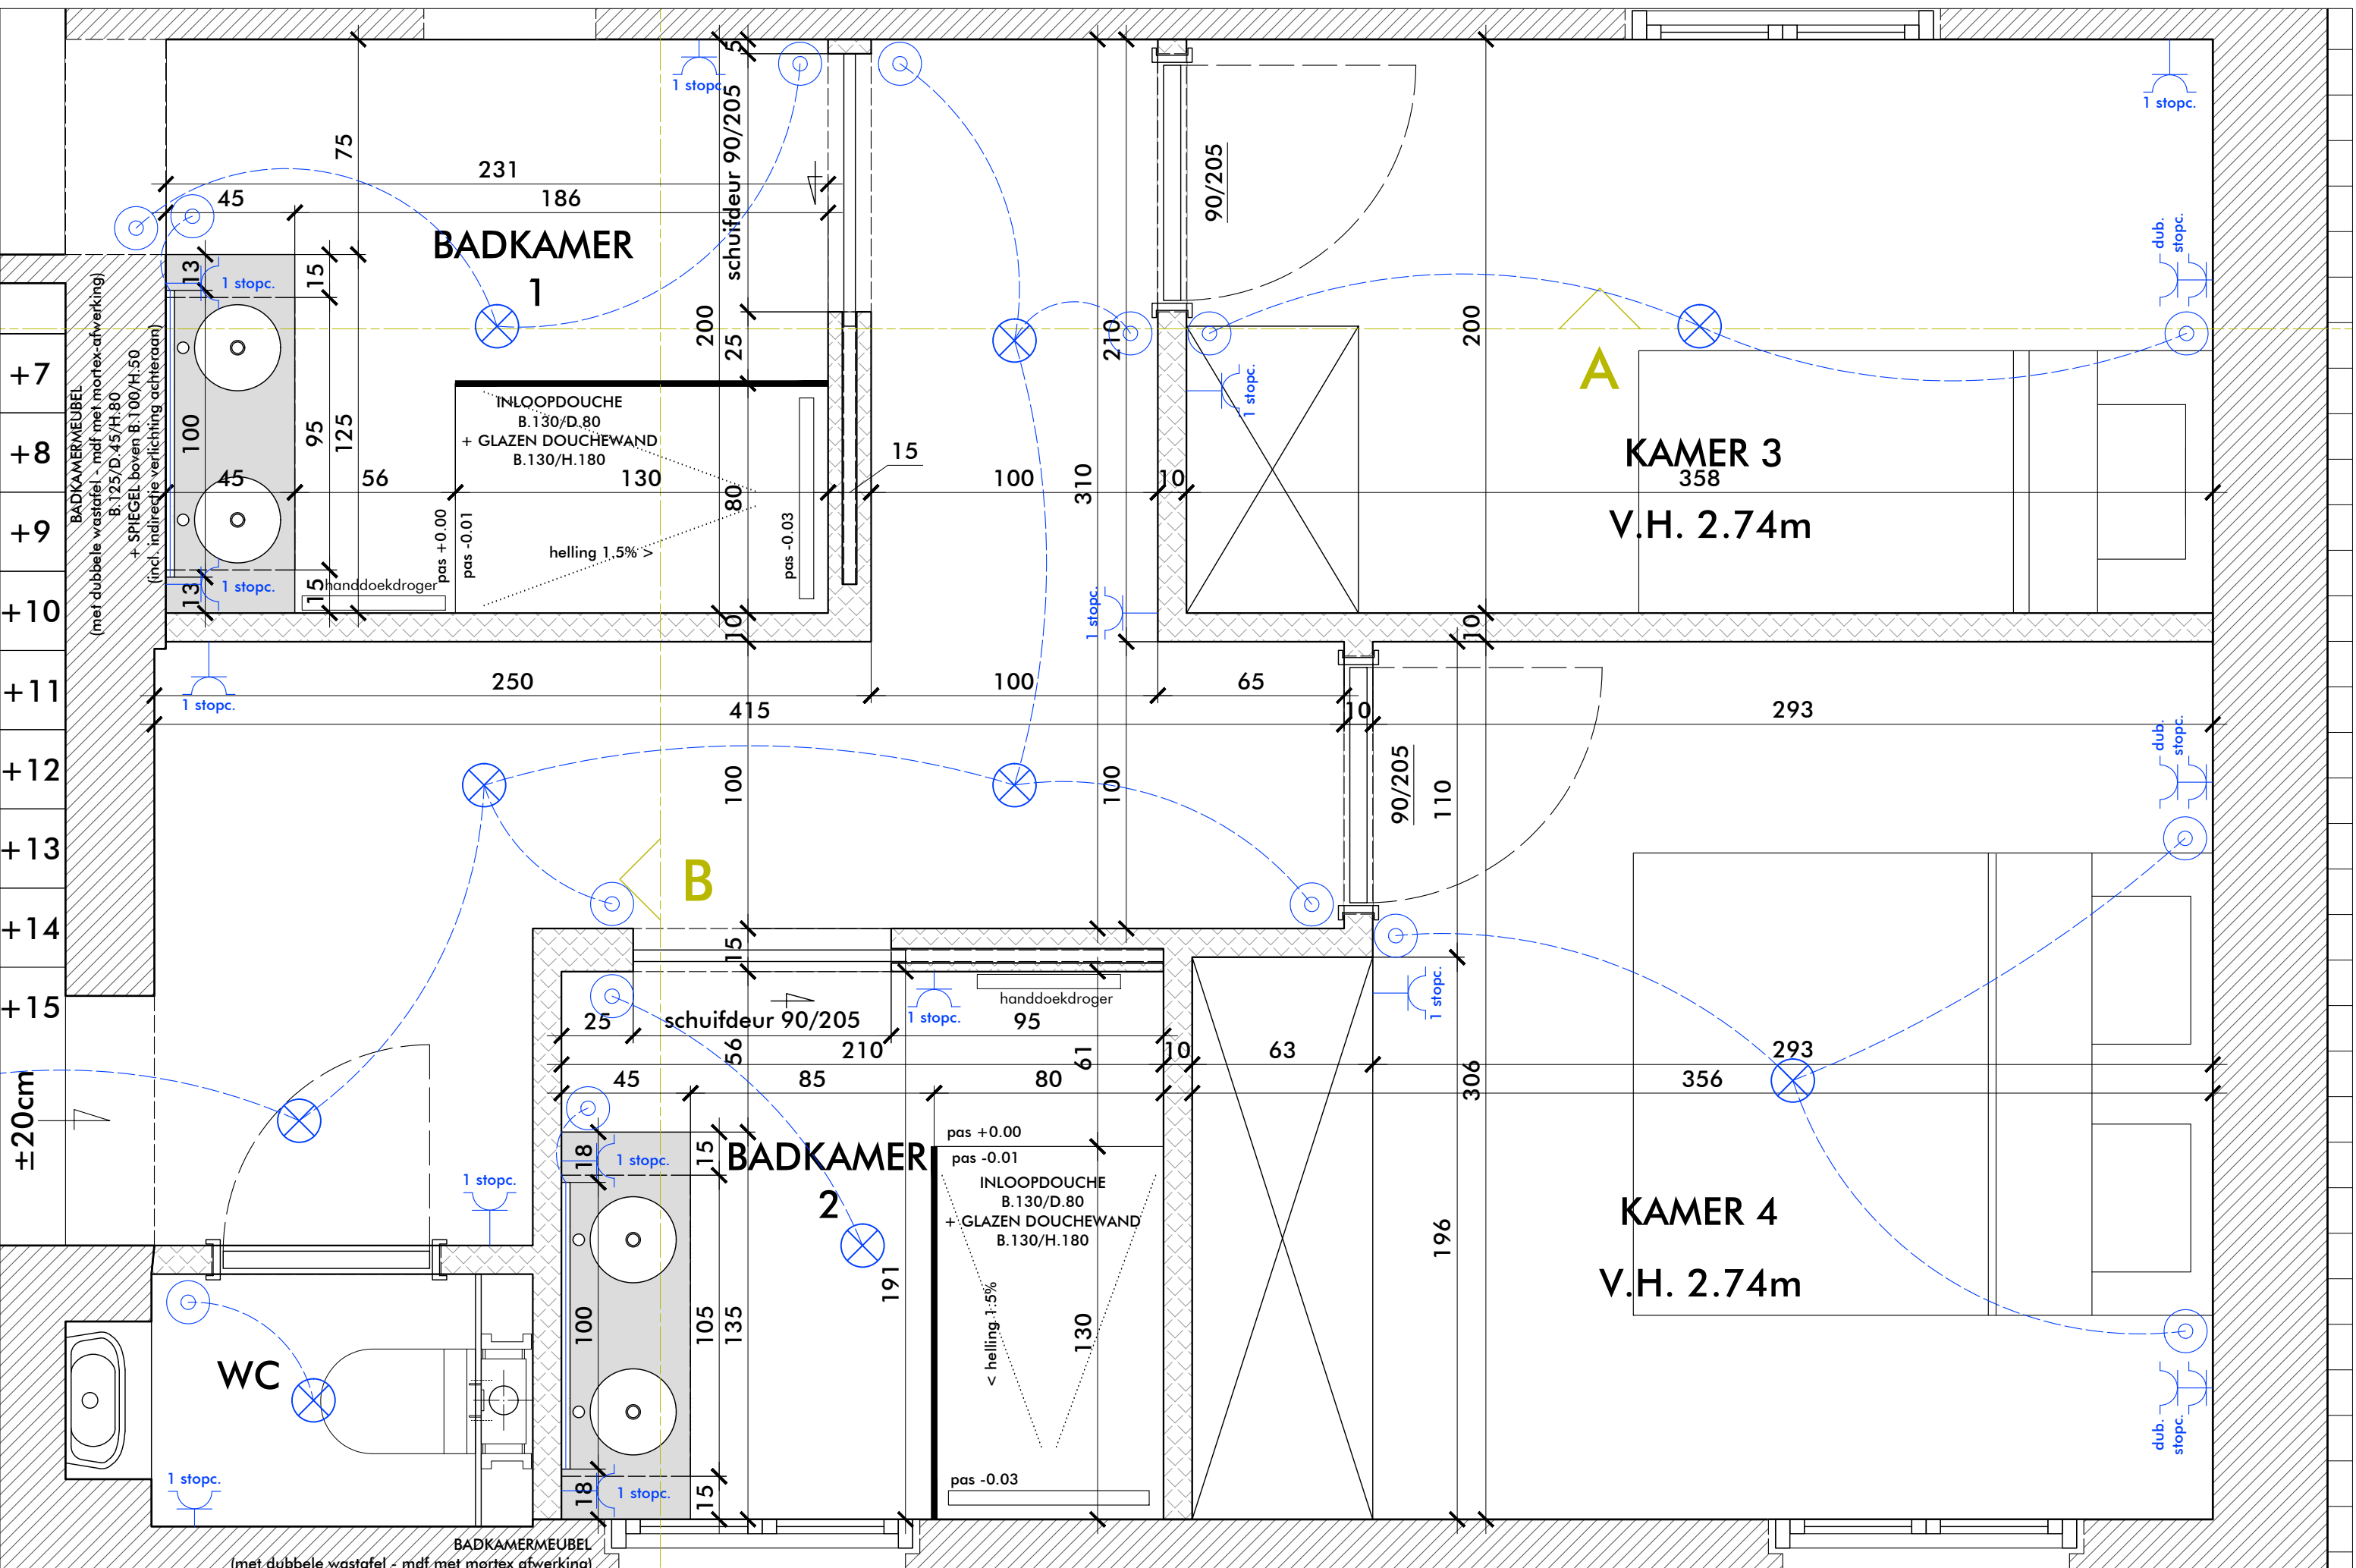

LEGENDE ELEKTRICITEIT	
	lichtpunt
	drukknop
	voeding keukentoestel
	dubbel stopcontact
	enkel stopcontact
	data-stopcontact

muurdiktes en buiten-/ binnenschrijnwerk werd niet opgemeten

LEGENDE ELEKTRICITEIT	
	lichtpunt
	drukknop
	voeding keukentoestel
	dubbel stopcontact
	enkel stopcontact
	data-stopcontact

muurdiktes en buiten-/ binnenschrijnwerk werd niet opgemeten

muurdiktes en buiten-/ binnenschrijnwerk werd niet opgemeten

PARADOU - PLAN BADKAMERS 1 & 2 NIEUWE TOESTAND - schaal 1/20

muurdiktes en buiten-/ binnenschrijnwerk werd niet opgemeten

BADKAMER 1

BADKAMERMEUBEL
(met dubbele wastafel - mdf met mortex-afwerking)
B. 125/D. 45/H. 80
+ SPIEGEL boven B. 100/H. 50
(incl. indirecte verlichting achteraan)

KEUKEN

KASTEN IN MDF MET AFWERKING IN MORTEX
KASTDEUREN IN OPLEG - HOUT