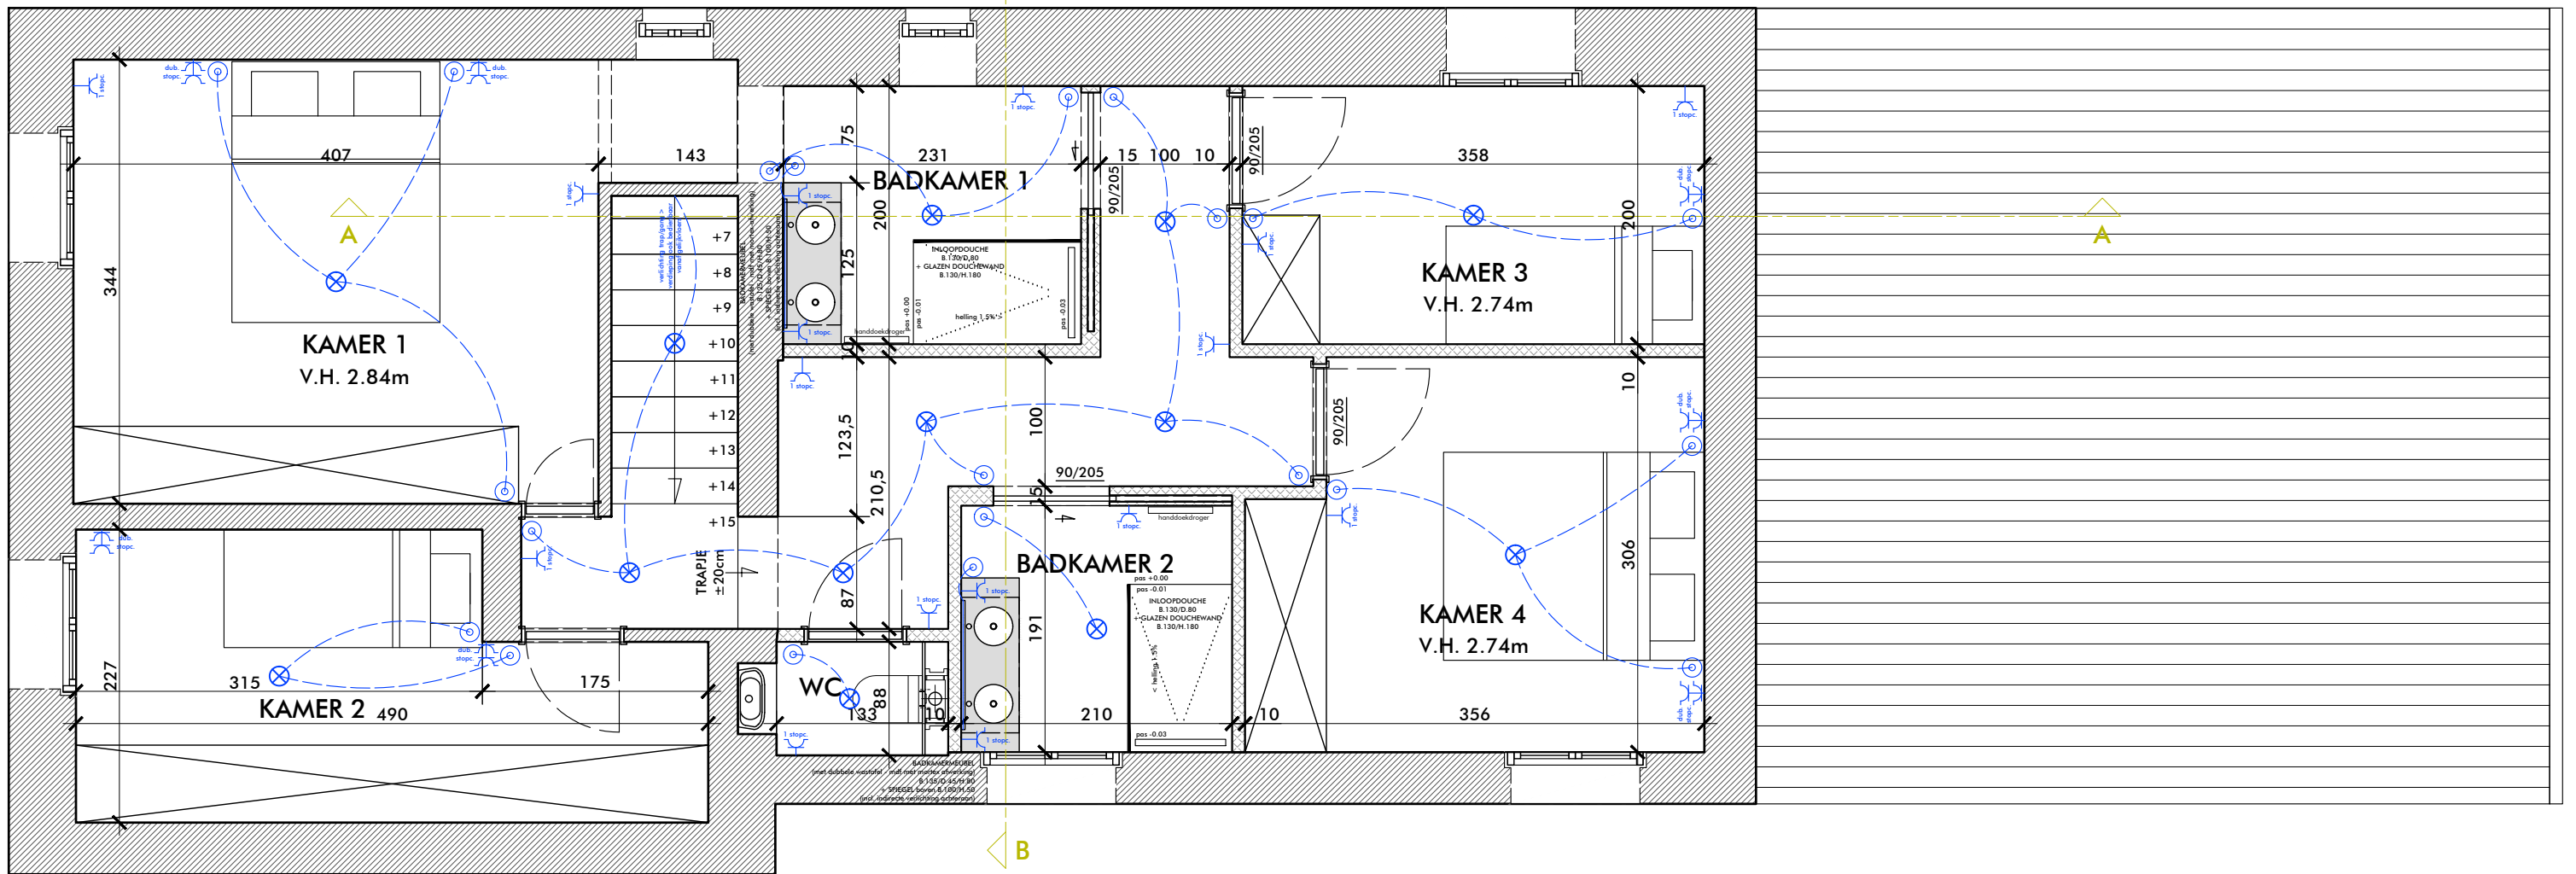

LEGENDE ELEKTRICITEIT	
	lichtpunt
	drukknop
	voeding keukentoestel
	dubbel stopcontact
	enkel stopcontact
	data-stopcontact

muurdiktes en buiten-/ binnenschrijnwerk werd niet opgemeten

LEGENDE ELEKTRICITEIT	
	lichtpunt
	drukknop
	voeding keukentoestel
	dubbel stopcontact
	enkel stopcontact
	data-stopcontact

muurdiktes en buiten-/ binnenschrijnwerk werd niet opgemeten

muurdiktes en buiten-/ binnenschrijnwerk werd niet opgemeten

PARADOU - PLAN BADKAMERS 1 & 2 NIEUWE TOESTAND - schaal 1/20

muurdiktes en buiten-/ binnenschrijnwerk werd niet opgemeten

BADKAMER 1

BADKAMERMEUBEL
(met dubbele wastafel - mdf met mortex-afwerking)
B. 125/D. 45/H. 80
+ SPIEGEL boven B. 100/H. 50
(incl. indirecte verlichting achteraan)

KEUKEN

KASTEN IN MDF MET AFWERKING IN MORTEX
KASTDEUREN IN OPLEG - HOUT

KASTEN IN MDF - wit geschilderd
KASTDEUREN IN VLAK VAN DE KAST

plan 8 / 8

muurdiktes en buiten-/ binnenschrijnwerk werd niet opgemeten