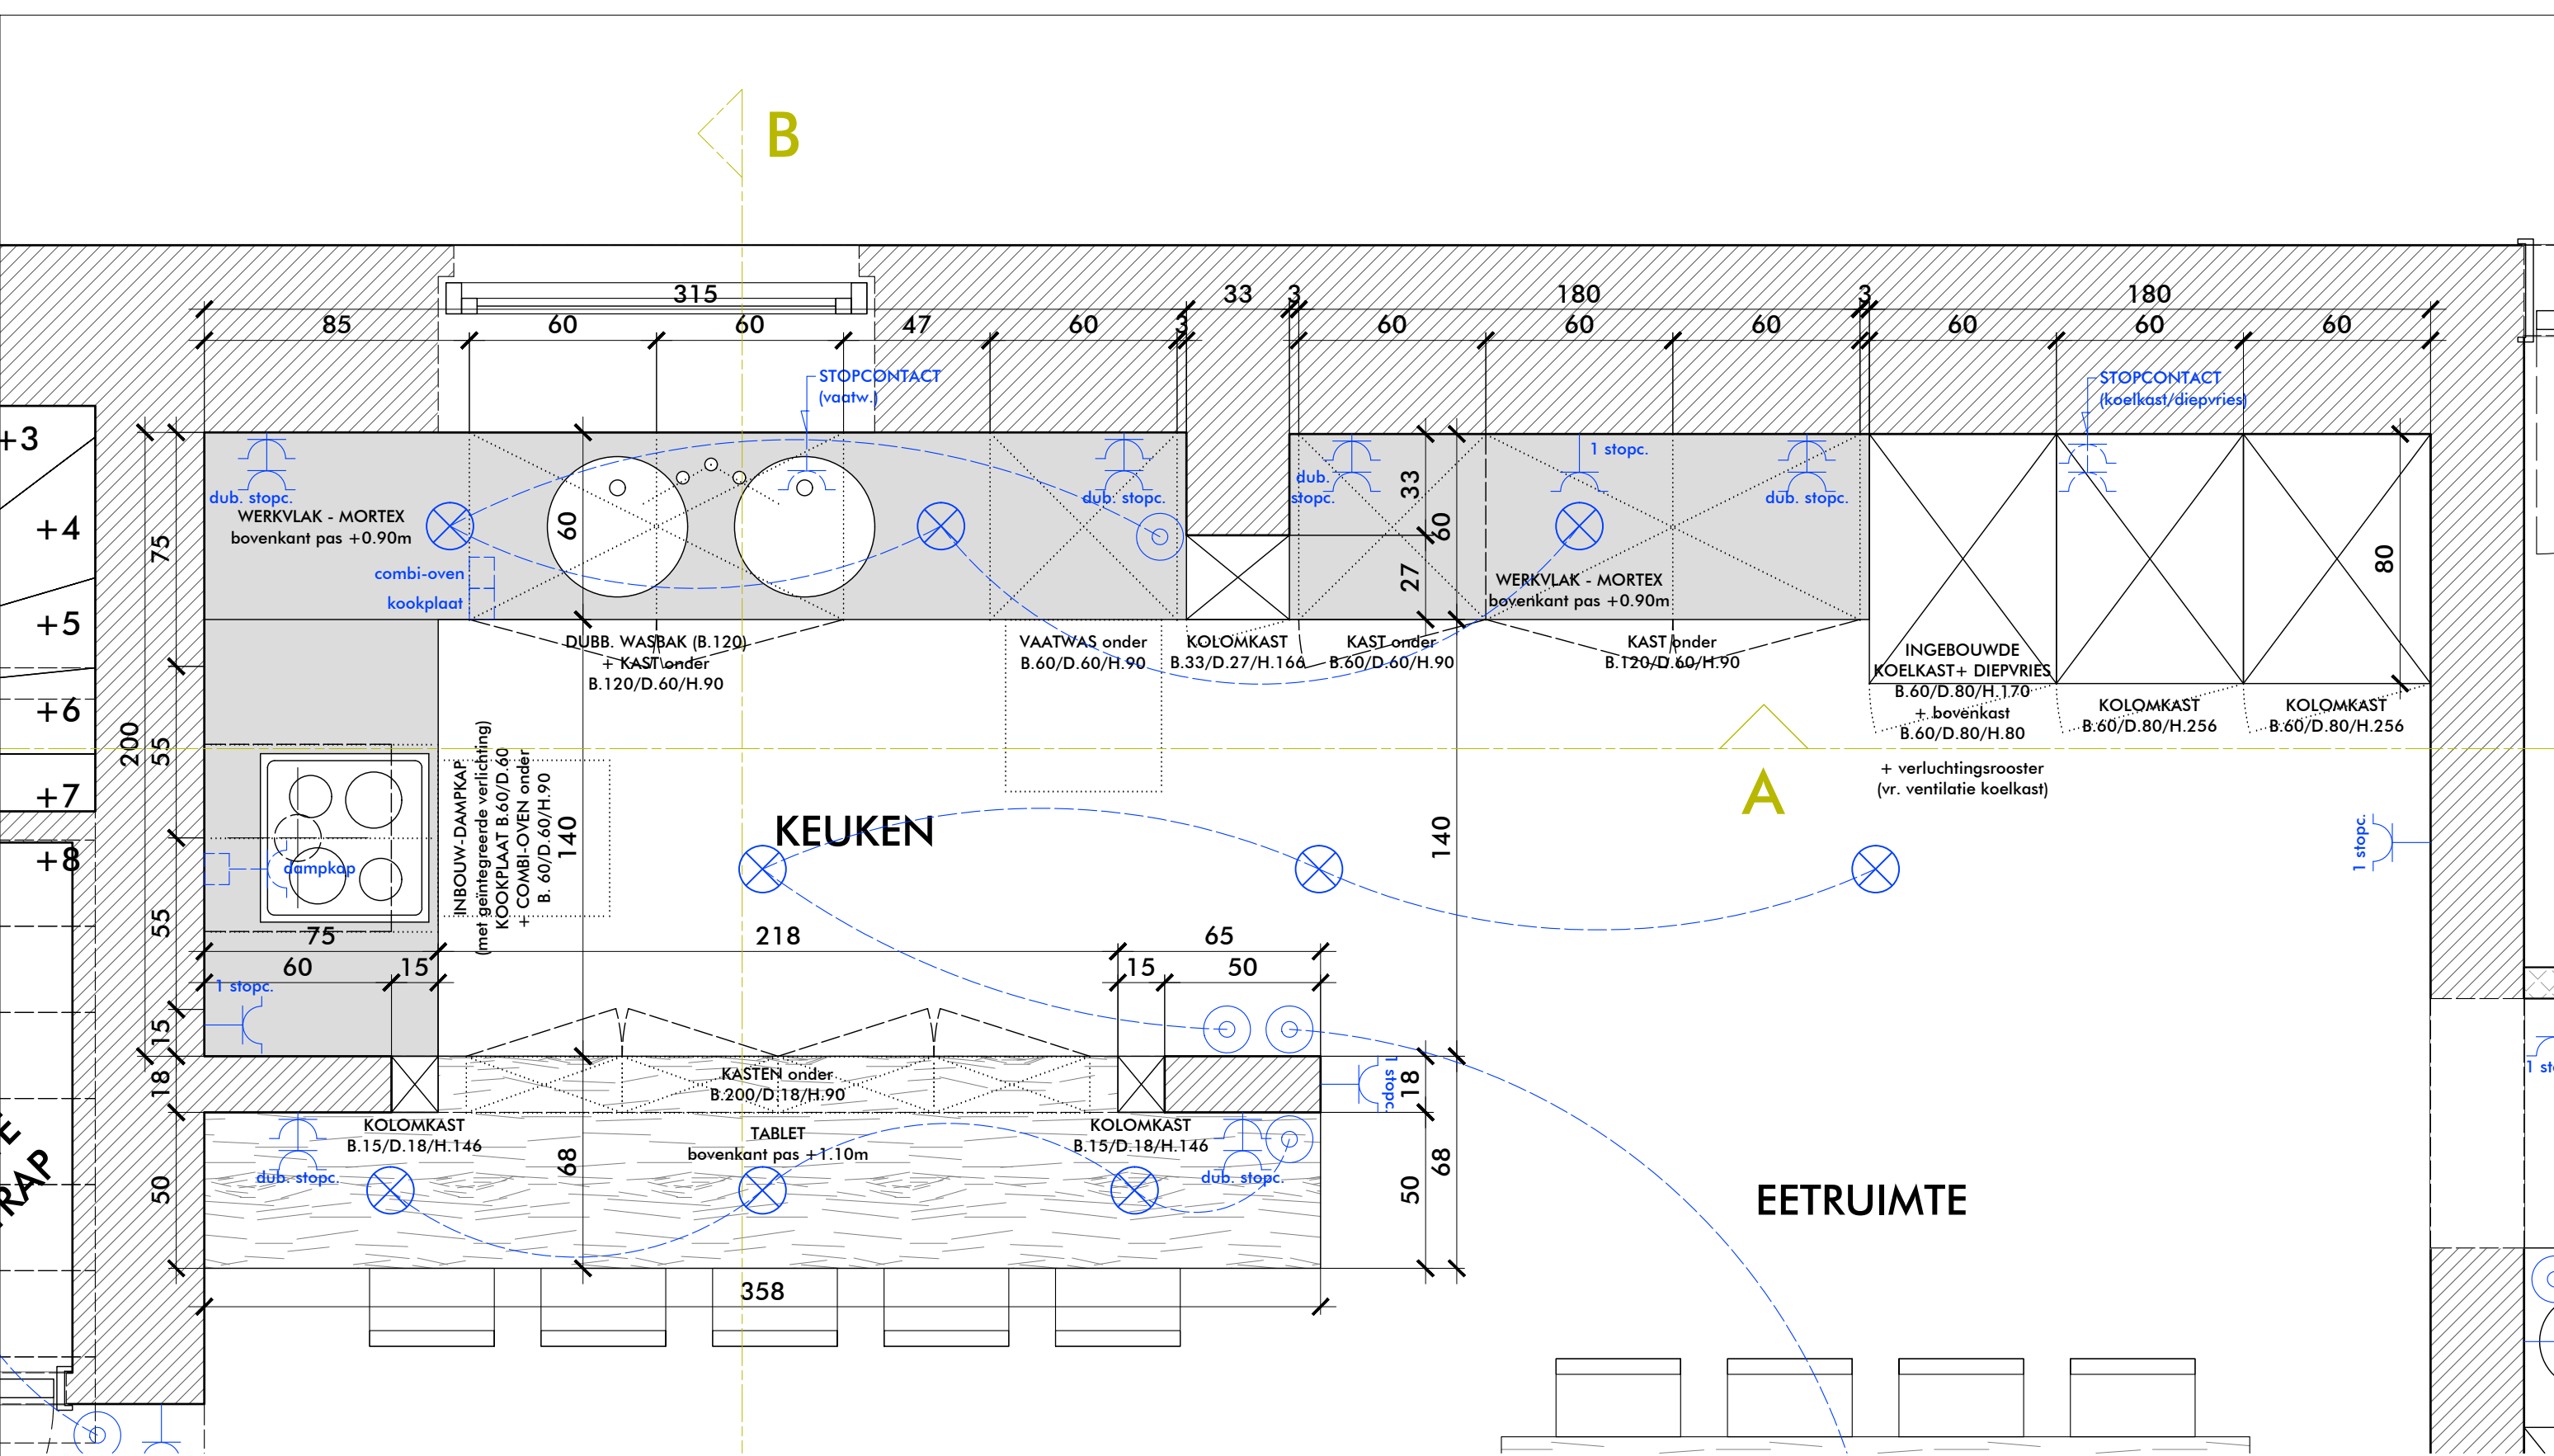

LEGENDE ELEKTRICITEIT	
	lichtpunt
	drukknop
	voeding keukentoestel
	dubbel stopcontact
	enkel stopcontact
	data-stopcontact

muurdiktes en buiten-/ binnenschrijnwerk werd niet opgemeten

LEGENDE ELEKTRICITEIT	
	lichtpunt
	drukknop
	voeding keukentoestel
	dubbel stopcontact
	enkel stopcontact
	data-stopcontact

muurdiktes en buiten-/ binnenschrijnwerk werd niet opgemeten

muurdiktes en buiten-/ binnenschrijnwerk werd niet opgemeten

PARADOU - PLAN BADKAMERS 1 & 2 NIEUWE TOESTAND - schaal 1/20

muurdiktes en buiten-/ binnenschrijnwerk werd niet opgemeten

BADKAMER 1

BADKAMERMEUBEL
(met dubbele wastafel - mdf met mortex-afwerking)
B. 125/D. 45/H. 80
+ SPIEGEL boven B. 100/H. 50
(incl. indirecte verlichting achteraan)

KEUKEN

KASTEN IN MDF MET AFWERKING IN MORTEX
KASTDEUREN IN OPLEG - HOUT

KASTEN IN MDF - wit geschilderd
KASTDEUREN IN VLAK VAN DE KAST

plan 8 / 8

muurdiktes en buiten-/ binnenschrijnwerk werd niet opgemeten