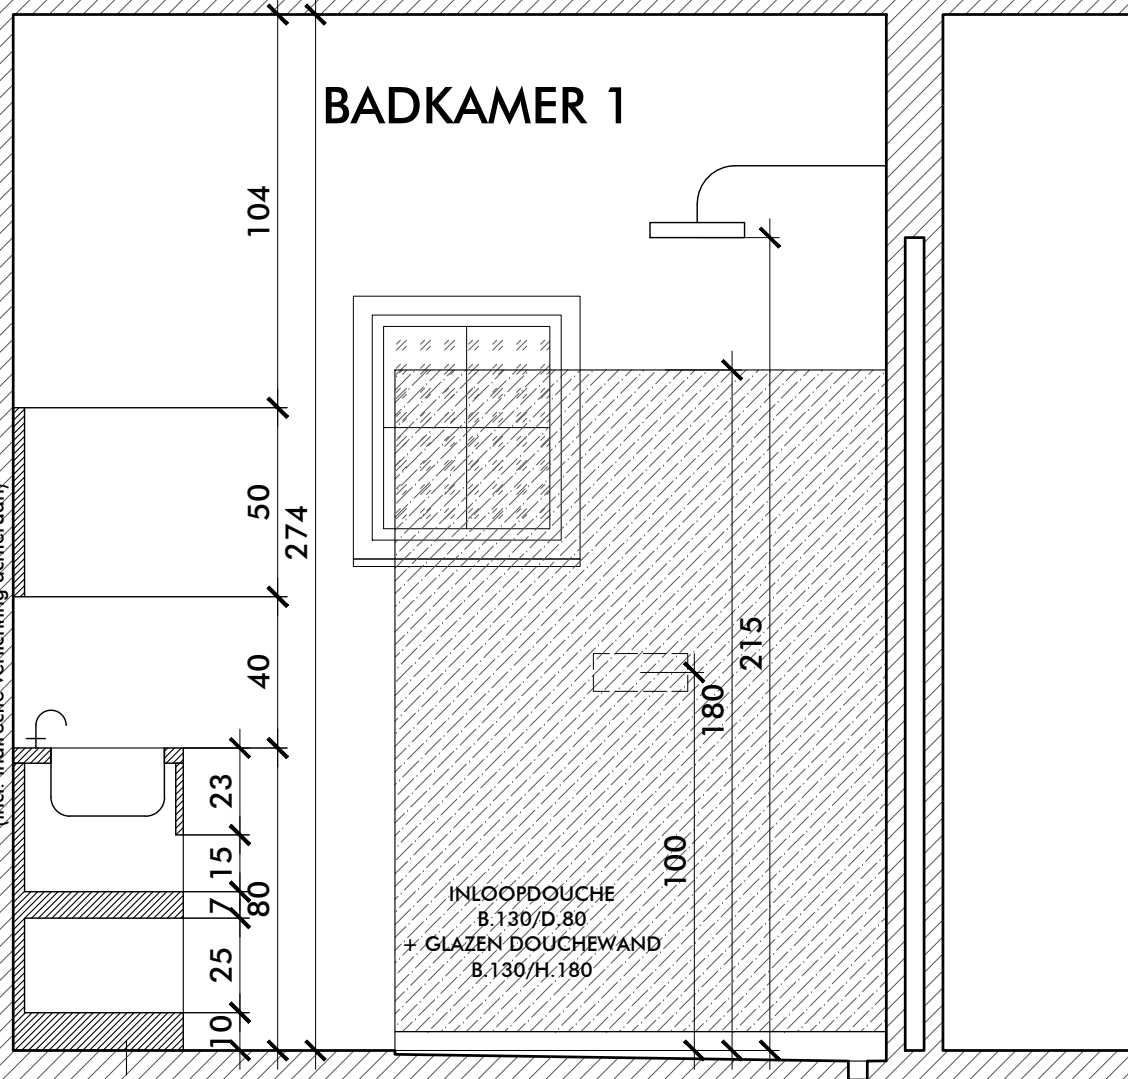

muurdiktes en buiten-/ binnenschrijnwerk werd niet opgemeten

muurdiktes en buiten-/ binnenschrijnwerk werd niet opgemeten

PARADOU - PLAN BADKAMERS 1 & 2 NIEUWE TOESTAND - schaal 1/20

muurdiktes en buiten-/ binnenschrijnwerk werd niet opgemeten

BADKAMER 1

BADKAMERMEUBEL
(met dubbele wastafel - mdf met mortex-afwerking)
B. 125/D. 45/H. 80
+ SPIEGEL boven B. 100/H. 50
(incl. indirecte verlichting achteraan)

KEUKEN

KASTEN IN MDF MET AFWERKING IN MORTEX
KASTDEUREN IN OPLEG - HOUT