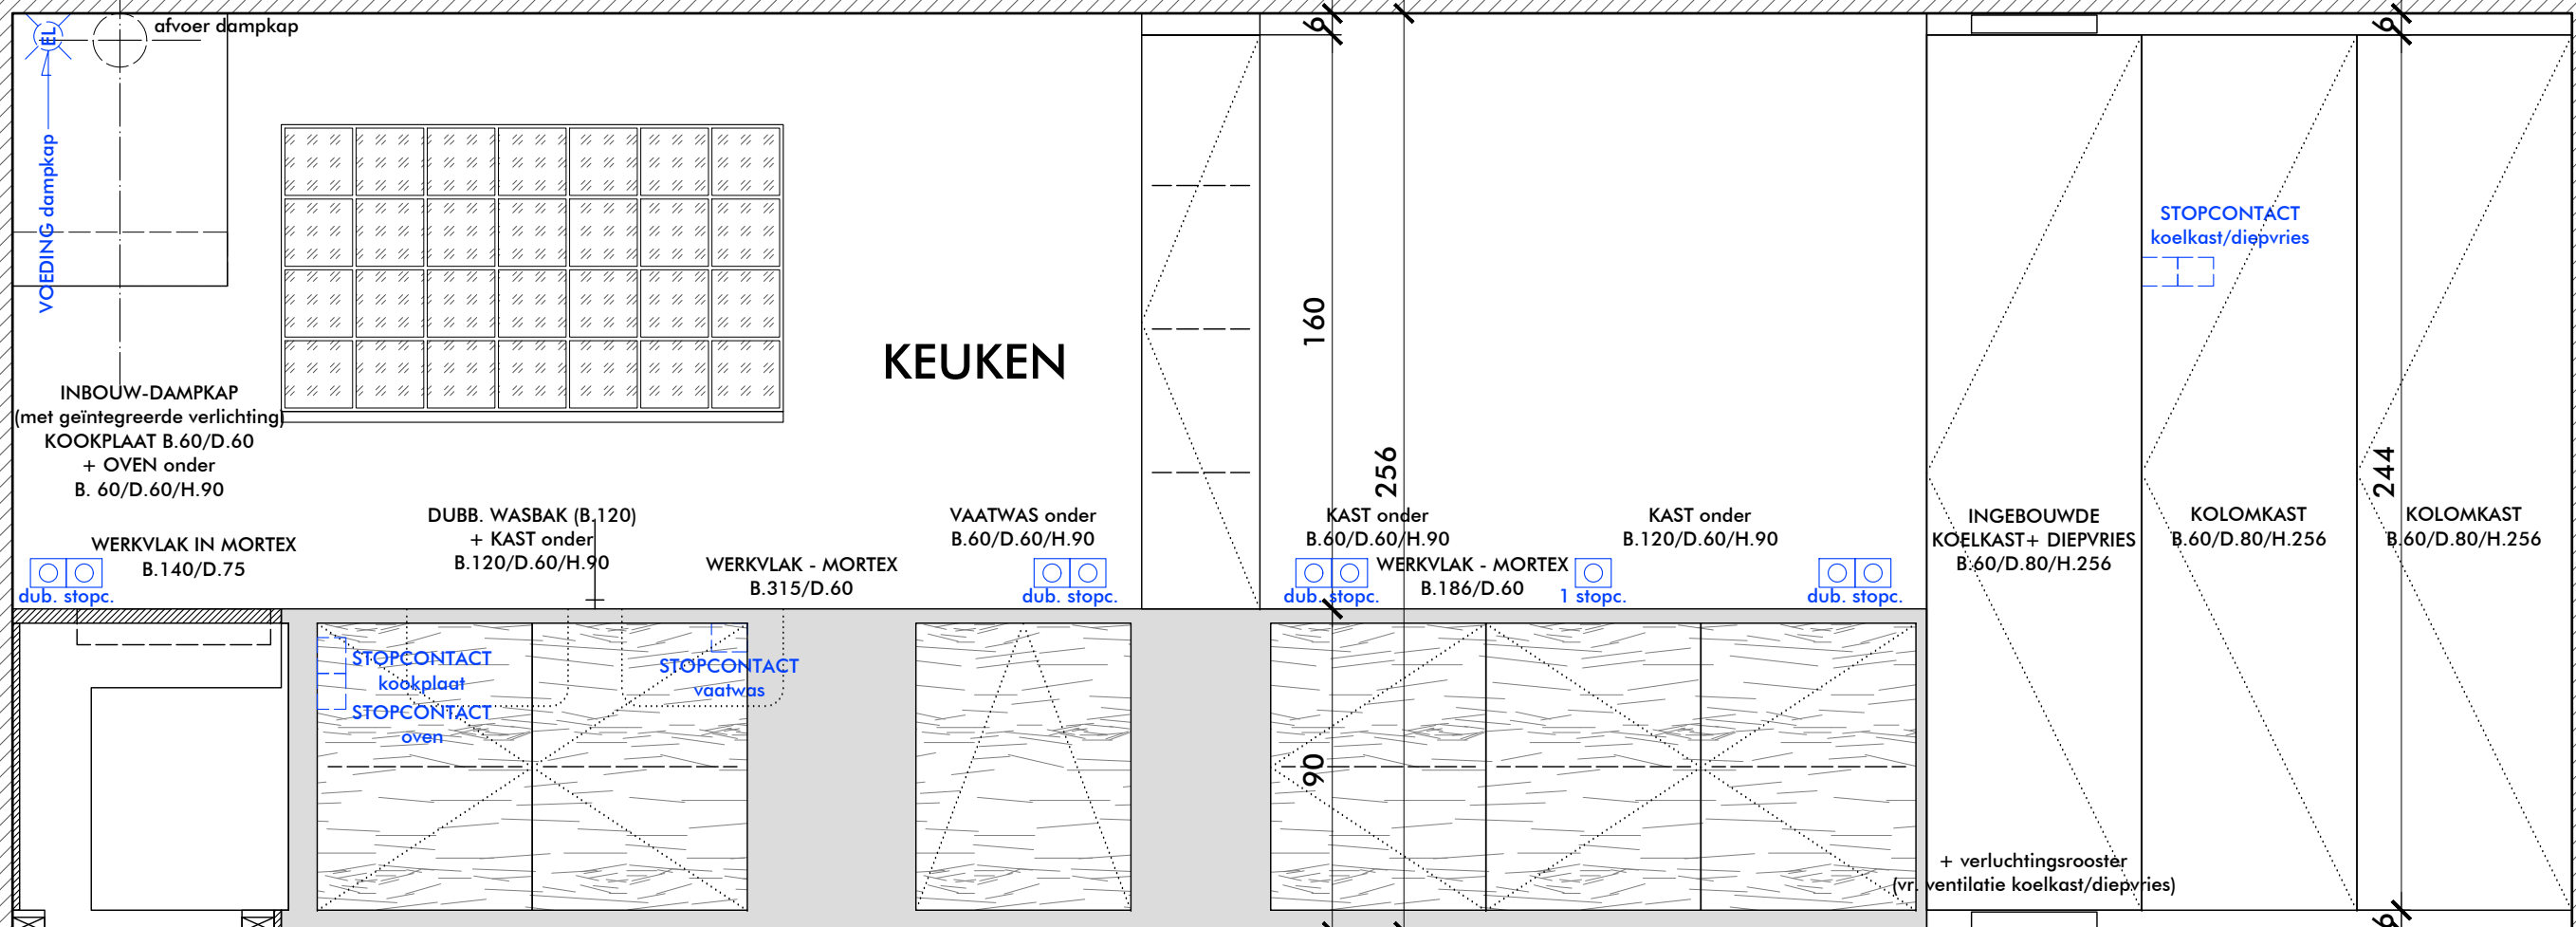

LEGENDE ELEKTRICITEIT	
	lichtpunt
	drukknop
	voeding keukentoestel
	dubbel stopcontact
	enkel stopcontact
	data-stopcontact

muurdiktes en buiten-/ binnenschrijnwerk werd niet opgemeten

LEGENDE ELEKTRICITEIT	
	lichtpunt
	drukknop
	voeding keukentoestel
	dubbel stopcontact
	enkel stopcontact
	data-stopcontact

muurdiktes en buiten-/ binnenschrijnwerk werd niet opgemeten

muurdiktes en buiten-/ binnenschrijnwerk werd niet opgemeten

PARADOU - PLAN BADKAMERS 1 & 2 NIEUWE TOESTAND - schaal 1/20

muurdiktes en buiten-/ binnenschrijnwerk werd niet opgemeten

BADKAMER 1

BADKAMERMEUBEL
(met dubbele wastafel - mdf met mortex-afwerking)
B. 125/D. 45/H. 80
+ SPIEGEL boven B. 100/H. 50
(incl. indirecte verlichting achteraan)

KEUKEN

KASTEN IN MDF MET AFWERKING IN MORTEX
KASTDEUREN IN OPLEG - HOUT