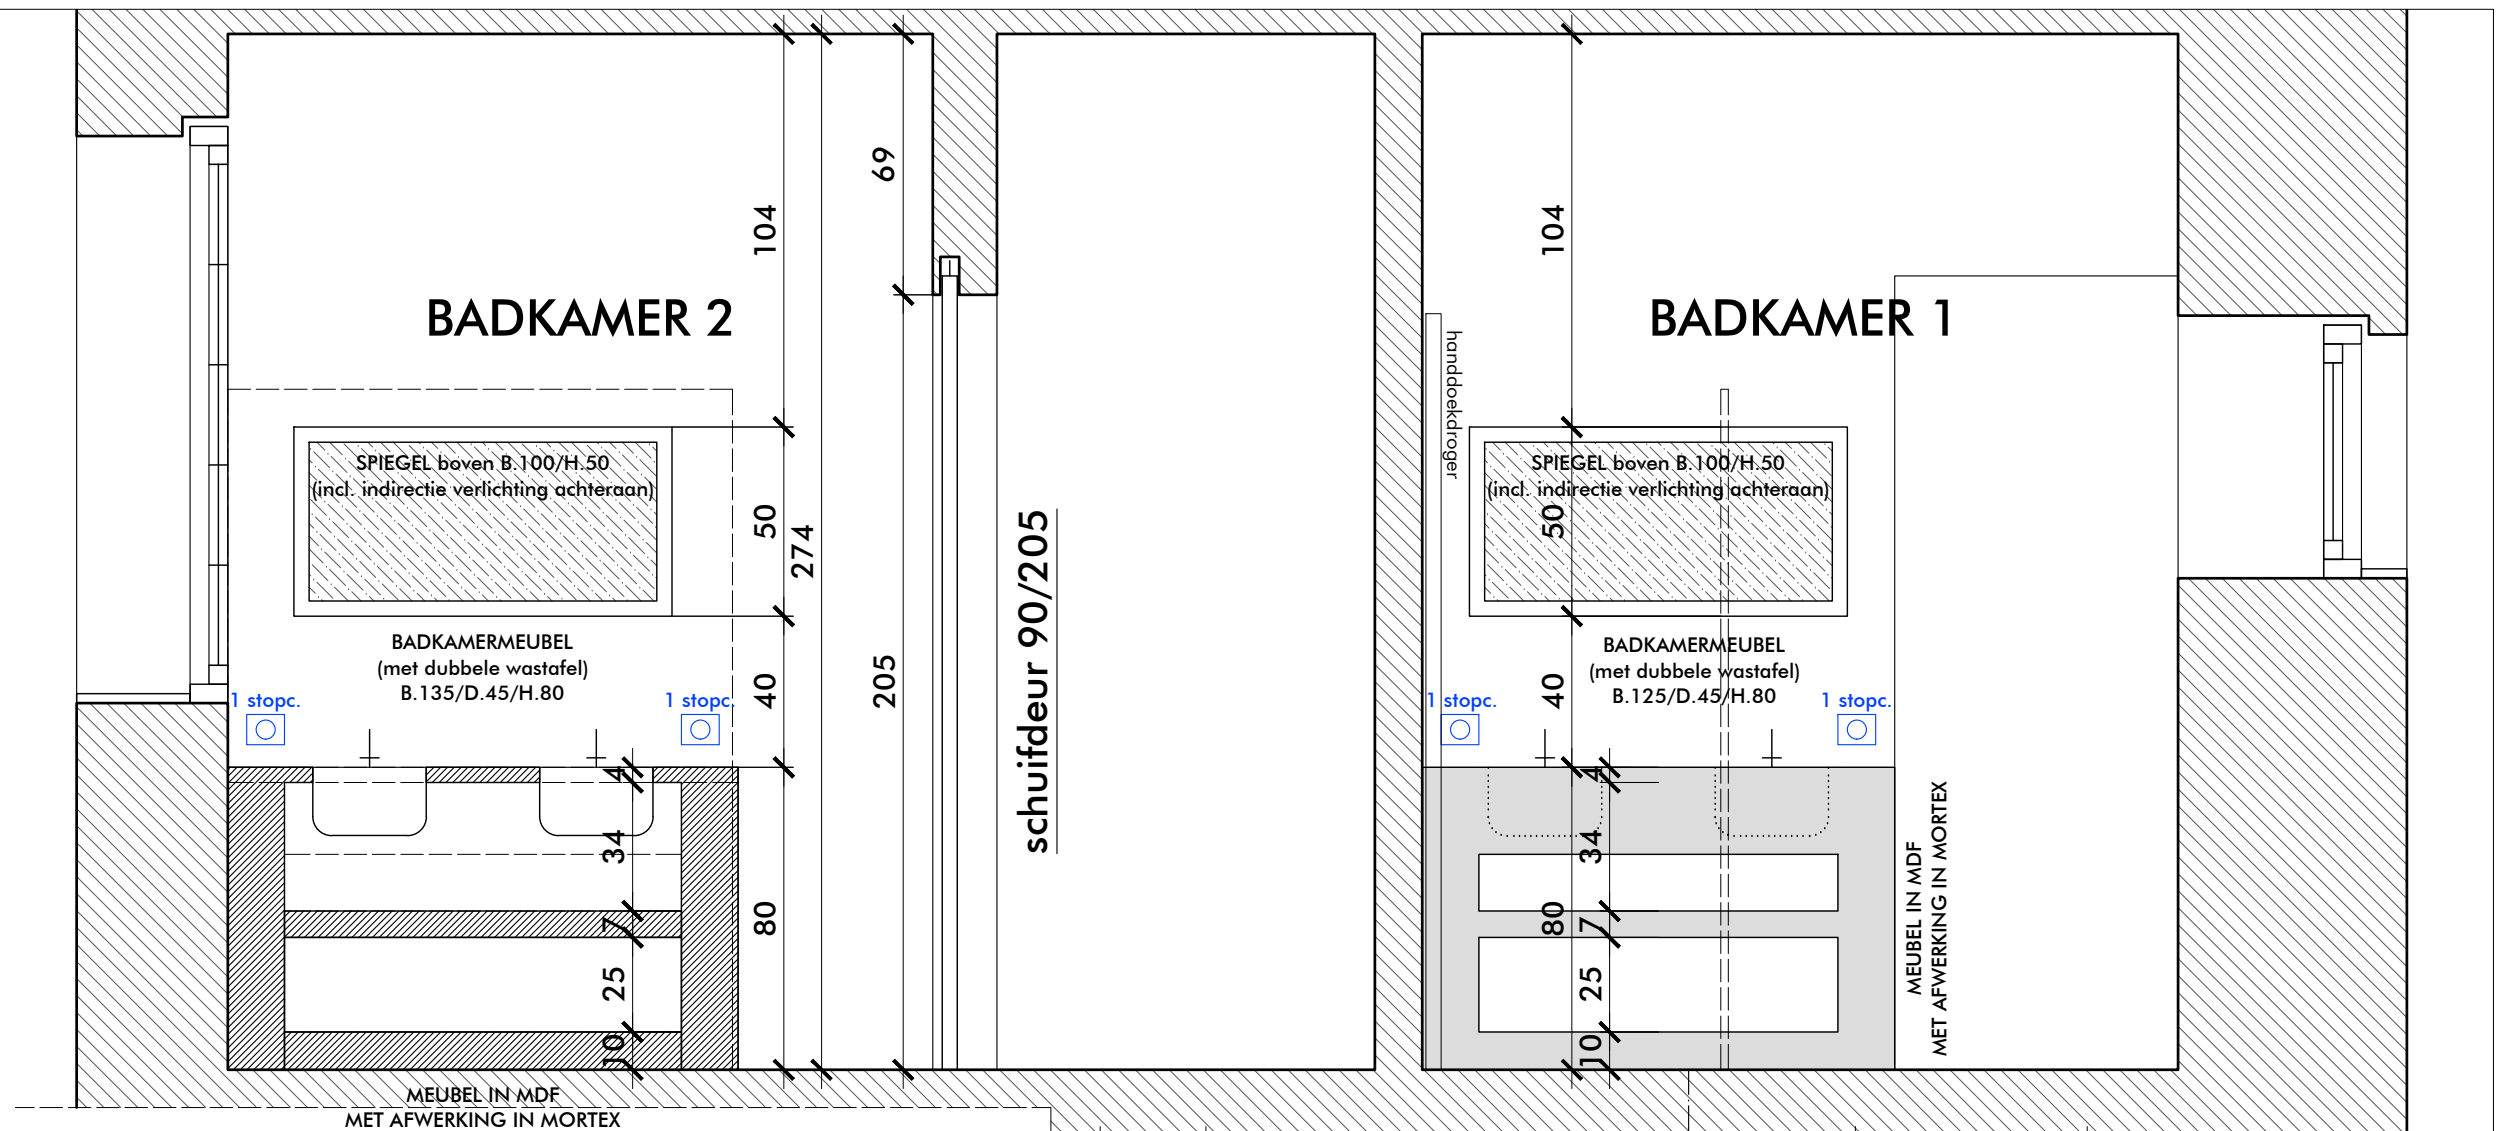

plan 8 / 8

muurdiktes en buiten-/ binnenschrijnwerk werd niet opgemeten