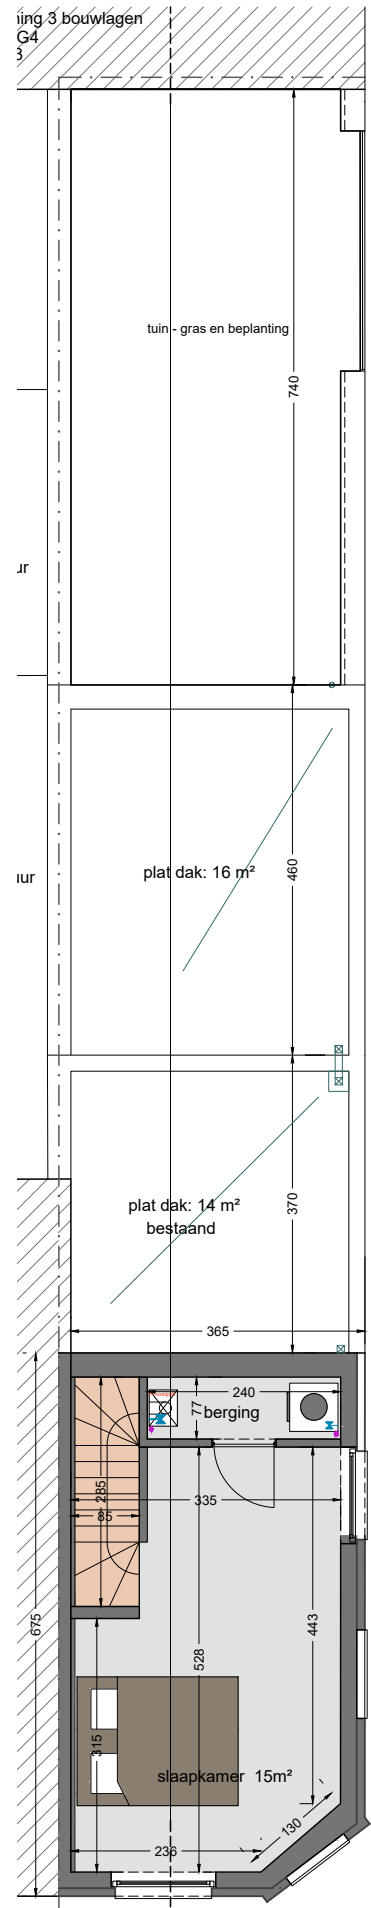

plan woning - Verbroederingstraat 1 te Gent

GELIJKVLOERS

NIVEAU 1

NIVEAU 2