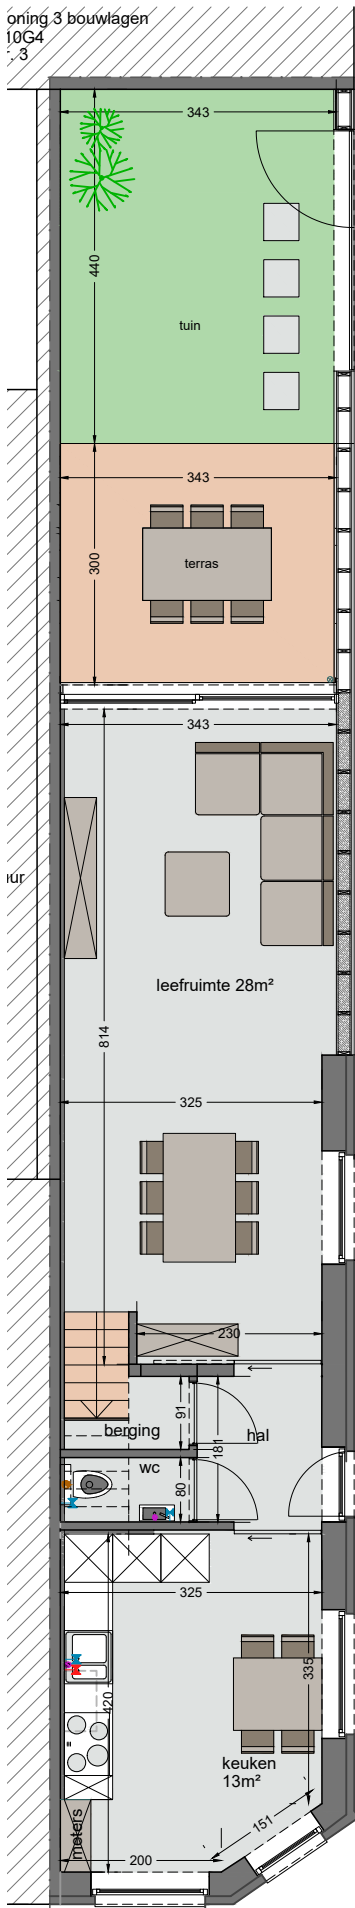

plan woning - Verbroederingstraat 1 te Gent

GELIJKVLOERS

NIVEAU 1

NIVEAU 2